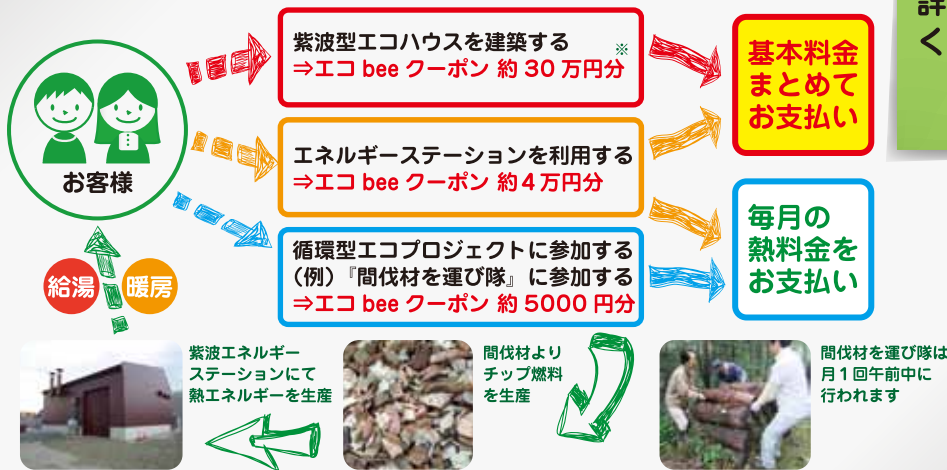

使える!
エコbeeクーポン!

間伐材を運んで、 給湯・暖房代が支払えます!

オガールタウンでエネルギーステーションのご利用をご検討のお客様へ

毎月の給湯・暖房代のお支払いに、**紫波エコbeeクーポン券**が使えます。

エコbeeクーポン券は、紫波の森林から**間伐材**を運び出すともらえます。

さらに、間伐材は**木質チップ**になり、皆さまの**給湯・暖房の燃料**となります。

これぞ!**地域循環型のエネルギー利用**の形です!

POINT

●毎月の熱料金のお支払いがエコ活動で賄えます!

『間伐材を運び隊』など紫波町の**循環型エコプロジェクト推進事業**に参加するともらえる**エコbeeクーポン**で、熱料金が支払えます。

●基本料金をまとめてお支払い 割引あり!

紫波型エコハウス建築時 & エネルギーステーション利用の
お客さまに交付されるエコbeeクーポンで、毎月の熱料金
のうち基本料金をまとめて支払えます。

まとめ払い期間は3年/5年/10年分いずれかとなります。

※割引例※

プランAのお客様が10年分まとめ払いを行った場合、

21,200円お得です。

※途中のプラン変更、使用停止等があった場合はまとめ払いの残り期間が
変わります。詳細はお問い合わせください。

●エコbeeクーポン券とは?

循環型エコプロジェクト推進事業
のいずれかに取り組んだ町内在住
者等に対し、紫波町が発行する商
品券です。1ポイント1円として
ご利用いただけます。

●循環型エコプロジェクトとは?

段ボールコンポストキットの購入、
間伐等の森林整備など個人の取り組み
メニューは7つ。

詳しくは紫波町環境課にお問い合わせ
ください。

●間伐材を運び隊とは?

月1回午前中、町内の山林で
行われる間伐材の運び出しです。
詳しくは紫波町農林公社まで
お問合せください。

* 間伐材を運び隊事業は廃止となる場合もあります。

エコbeeクーポンご利用の流れ

紫波グリーンエネルギー株式会社

〒028-3305 岩手県紫波郡紫波町日詰中新田 209-1 ウッディーハウス寺澤 101
電話: 019-672-6141 FAX: 050-3737-2747 mail: info@shiwa-green.co.jp